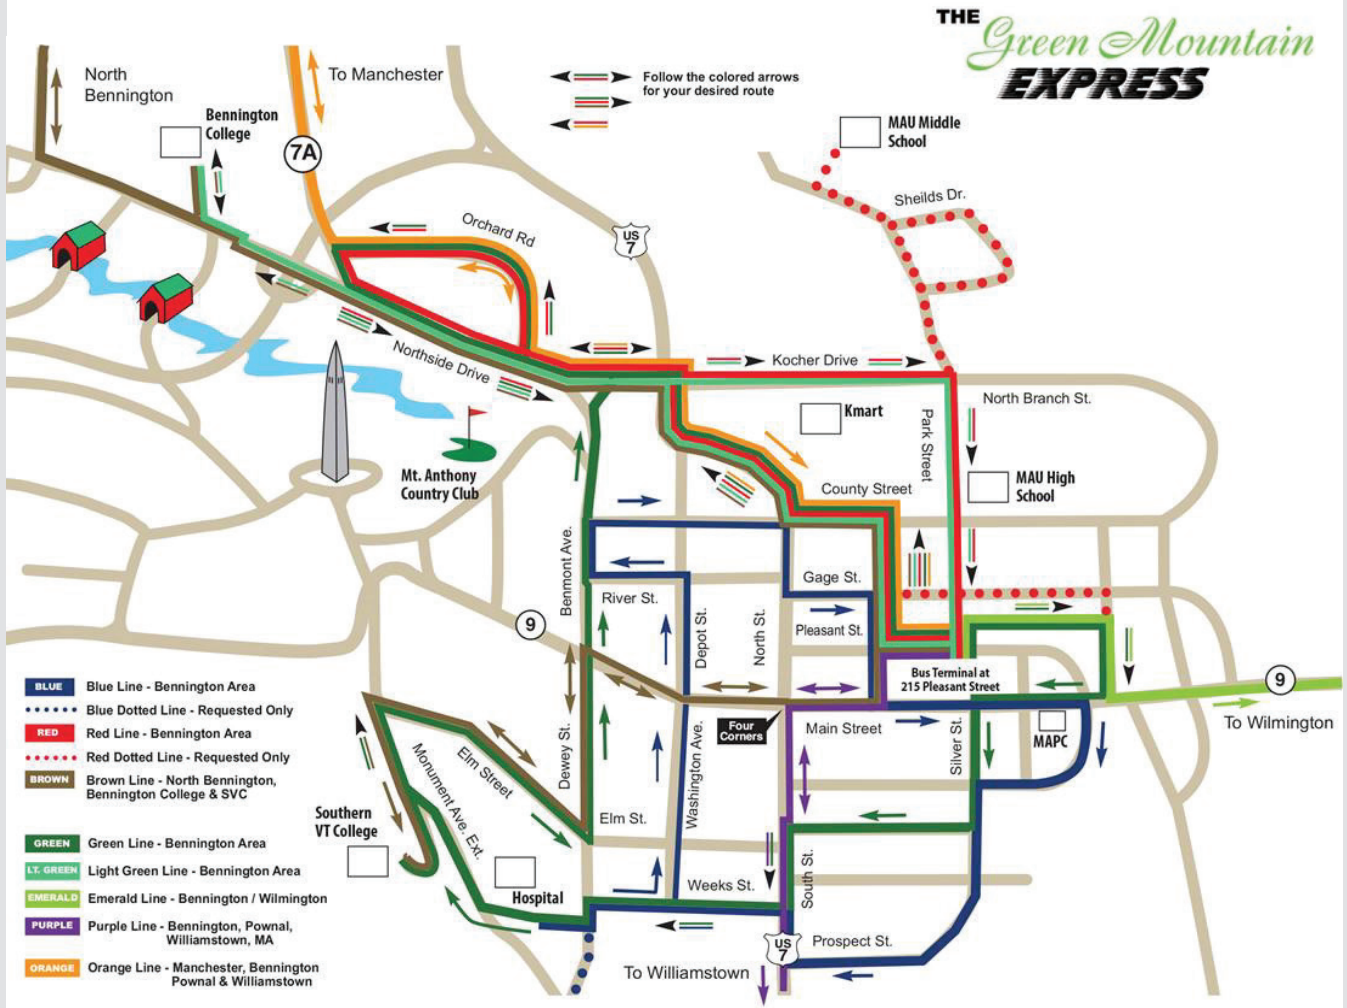

BAABUUR DHIGASHO&RAACID

Raadinta meel ku haboon ama meel baabuurka la dhigto maalintaas? Bennington Park & Ride waxay ku taalaa Jidka Pleasant Street gudaha suuqa Bennington. Hel liiska dhammayska tiran ee goobaha Vermont & Goobaha raacida: www.vtrans.vermont.gov/highway/parkandrides

Darawalada Bulshaddu waxay isku xidhaan saaxiibada, waxay taageeraan madax banaanida oo sare u qaadaan noloshu saaxiibtinimada leh. Soo wac GMX si aad wax badan uga ogaato **802-447-0477**.

DOORASHOYINKA KALE EE SAFARKA

- Amtrak - Tareenka rakaabka magaalada dhexdeeda: www.amtrak.com
- Greyhound - www.greyhound.com
- Vermont Translines - www.vttranslines.com
- Yankee Trails - www.yankeetrails.com
- Peter Pan - www.peterpanbus.com

RAACIDA GURIGA LA DAMAANA QAADAY

Haddii ay wax soo baxaan oo aad u baahato inaad guriga gaadho, Tag! Vermont waxay magdhabi doonaa kharashyada safarkaaga ilaa \$70: www.connectingcommuters.org

KHARIIDADAHA DEGMADDA BENNINGTON EE JIDADKA BASKA IYO BAARIYADA LOO QOONDEEYAY & GOBAHA LAGA SOO RAACO