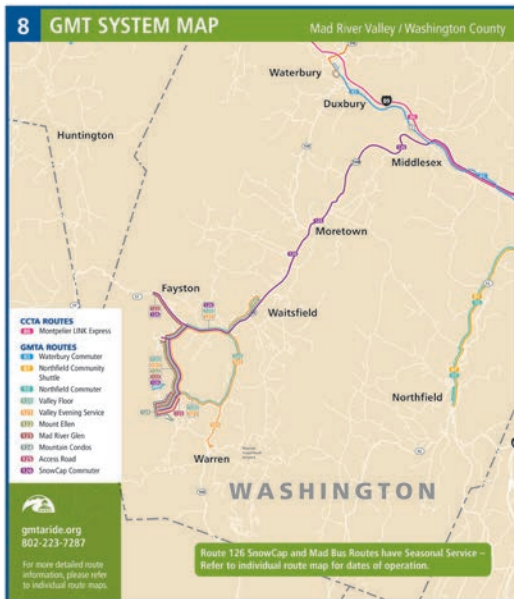

MACHAGUO MENGINE YA USAFIRI

- Huduma ya **City-to-City Bus** - Kuunganishwa na kaunti nyingine na miji mikuu, kama vile NYC, Boston au Hartford, CT: www.connectingcommuters.org
- **Amtrak** - Huduma ya treni ya abiria kati ya mji, kwa ratiba: www.amtrak.com

UHAKIKA WA SAFARI YA KWENDA NYUMBANI

Ikiwa jambo fulani litokeapo na unahitaji kufika nyumbani, Go! Vermont itafidia gharama zako za usafiri, hadi $70: www.connectingcommuters.org

RAMANI YA NJIA ZA BASI YA VERMONT YA KATI

PAKUA GO! VERMONT, TRANSIT NA TOKEN TRANSIT ILI UENDELEE KUUNGANISHWA NA KUPANGA SAFARI.

Linda Mazingira na Upate Zawadi unapochagua kusafiri kwa kutumia Gari Moja na Watu Wengine, Basi, Baiskeli au Kufanyia kazi nyumbani.

JIUNGE LEO! BILA MALIPO, RAHISI & YA KUFURAHISHA

Kwa chaguo zaidi za usafiri, pigia simu GMT kwa 802-223-7287, au Go! Vermont kwa 800-685-RIDE (7433).