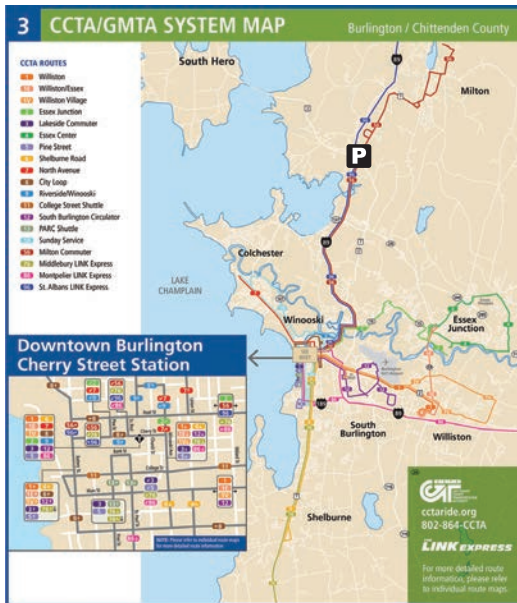

Kwa chaguo zaidi za usafiri, pigia simu GMT kwa 802-223-7287, au Go! Vermont kwa 800-685-RIDE (7433).

MACHAGUO MENGINE YA USAFIRI

- Huduma ya **City-to-City Bus** - Kuunganishwa na kaunti nyingine na miji mikuu, kama vile NYC, Boston au Hartford, CT: www.connectingcommuters.org
- **Amtrak** - Huduma ya treni ya abiria kati ya mji, kwa ratiba: www.amtrak.com
- **Good News Garage** - Inatoa magari ya bei nafuu na ya kuaminika kwa ununuzi: 802-864-3667

UHAKIKA WA SAFARI YA KWENDA NYUMBANI

Ikiwa jambo fulani litokeapo na unahitaji kufika nyumbani, Go! Vermont itafidia gharama zako za usafiri, hadi \$70: www.connectingcommuters.org

RAMANI ZA KAUNTI YA VERMONT KASKAZINI MAGHARIBI ZA NJIA ZA BASI NA MAENEO YALIYOTEULIWA YA KUEGESHA NA KUSAFIRI

JIUNGE LEO! BILA MALIPO, RAHISI & YA KUFURAHISHA

Kwa chaguo zaidi za usafiri, pigia simu GMT kwa 802-223-7287, au Go! Vermont kwa 800-685-RIDE (7433).