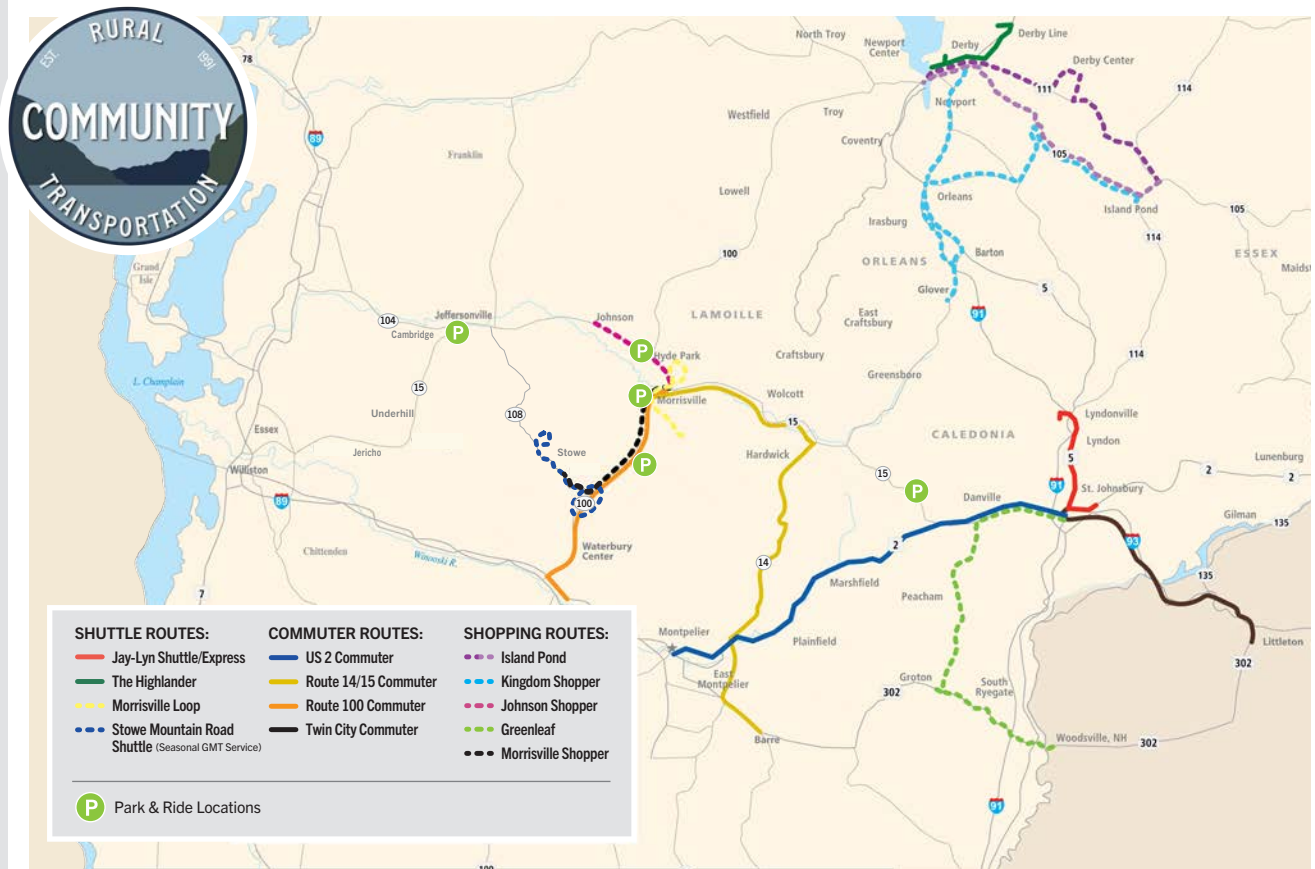

Kwa chaguo zaidi za usafiri, piga simu GMX kwa RCT at **802-748-8170**, au Go! Vermont kwa **800-685-RIDE (7433)**.

SHULE NA VITUO VYA KUTUNZA WATOTO NYAKATI ZA MCHANA

Wasiliana na shule yako au kituo cha kutunza watoto nyakati za mchana ili uweze kuhitimu. Rasilimali za ziada, simu:

- **ReachUp** hutoa huduma za usafiri zenye fidia kwa familia na watoto, wasiliana: **800-479-6151**
- **Kituo cha Familia cha Lamoille**: 802-888-5229

MACHAGUO MENGINE YA USAFIRI

Kwa maelezo kuhusu huduma ya basi ya jiji hadi jiji, treni, vivuko, na rasilimali zingine za usafiri, tembelea: [Go! Vermont at www.connectingcommuters.org](http://www.connectingcommuters.org)

PAKUA GO! VERMONT NA TRANSIT ILI UENDELEE KUUNGANISHWA NA KUPANGA SAFARI.

Linda Mazingira na Upate Zawadi unapochagua kusafiri kwa kutumia Gari Moja na Watu Wengine, Basi, Baiskeli au Kufanyia kazi nyumbani.

JIUNGE LEO! BILA MALIPO, RAHISI & YA KUFURAHISHA

Kwa chaguo zaidi za usafiri, pigia simu GMX kwa RCT at **802-748-8170**, au Go! Vermont kwa **800-685-RIDE (7433)**.