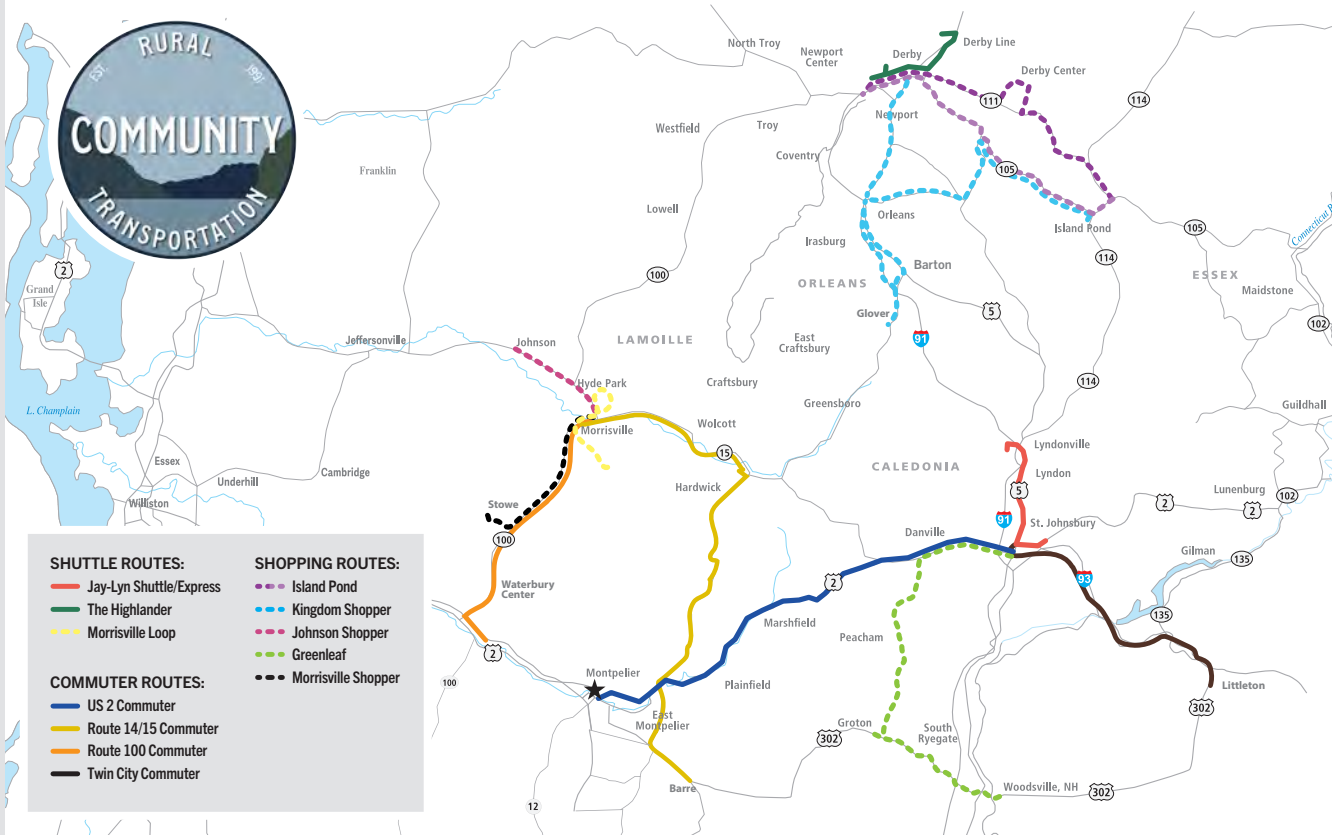

DUGSIYADA IYO DARYEELKA MAALINTA

La xidhiidh dugsigaaga ama d'aryeelka maalinta si aad marka koowaad ugu qalanto. Ilaah dheeraadka ah, telefoonka:

- **ReachUp** pwaxay siisaa magdhowga lacag celinta gaadiidka qoyska iyo carruurta la xidhiidh: **800-479-6151**
- **Kingdom Childcare Connection, Umbrella, Inc.** waxay bixisaa kaabida daryeelka ilmaha iyo gudbinta: **802-748-1992**
- **Qaybta Xirfadaha Daryeelka**, dadka waa wayn, fadlan la xidhiidh: **802-748-8716**

RAACIDA GURIGA LA DAMAANA QAADAY

Haddii ay wax soo baxaan oo aad u baahato inaad guriga gaadho, Tag! Vermont waxay magdhabi doonaa kharashyada safarkaaga ilaa \$70: www.connectingcommuters.org

NORTHEAST KINGDOM KHARIIDADA JIDADKA BASKA

SOO DEJISO GO! VERMONT IYO SAFARKA SI AAD UGU XIDHNAATO OO U QORSHAYSO SAFARADA.

Cagaar noqo oo Shaqayso Abaal marin marka aad doorato Baabuurka la wada raac, Gaadhiga qafilan ee la wada raano, Baska, Baaskiilka ama Shaqayn joogida guriga onlayn ahaan.