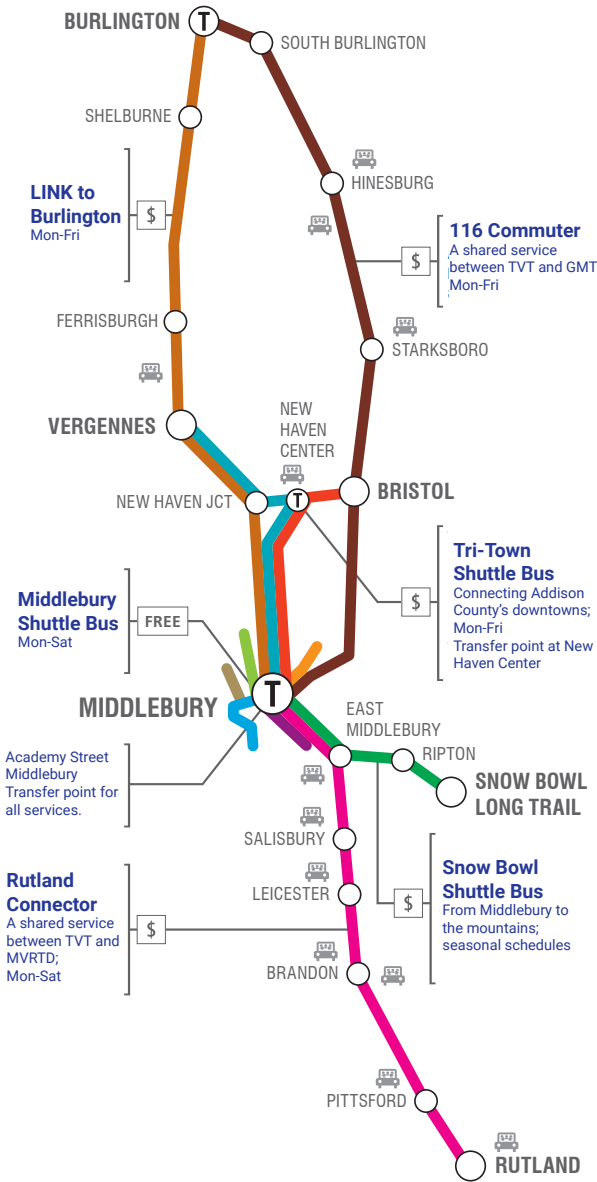

DOORASHOYINKA KALE EE SAFARKA

- **Adeega Baska Magaalo ilaa Magaalo** - Ku xidhnow degmooyinka kale iyo magaalooyinka waa wayn: www.connectingcommuters.org
- **Amtrak** - Tareenka rakaabka magaalada dhexdeeda: www.amtrak.com
- **Good News Garage** - Waxa uu bixiyaa mid a awoodi karo iyo baabuurta la isku halayn karo wixii iibsiga ah: **802-864-3667**

DARAWADA BULSHADDA OO LOO BAAHAN YAHAY

Shaqayso lacagta magdhowga ah ee deeqsinimada leh marka laga caawinayo jaarka inay helaan adeegyada daryeelka caafimaadka muhiimka. Markaad bixiso qaadista waxaad heli doontaa qaadis sababtoo ah way wanaagsan tahay in la caawiyo kuwa kale. Fadlan soo wac: **802-388-2287** ama iimayl ku so dir abuxton@trivalleytransit.org ihadidi aad xiisaynaso noqoshada Darawalka Bulshadda.

KHARIIDADAHA DEGMADDA ADDISON EE JIDADKA BASKA IYO BAARIYADA LOO QOONDEEYAY & GOOBAHA LAGA SOO RAACO

TVT Shuttle Bus System

$ Fare Required
Park & Ride Facility Available

SOO DEJISO GO! VERMONT IYO SAFARKA SI AAD UGU XIDHNAATO OO U QORSHAYSO SAFARADA.

Cagaar noqo oo Shaqayso Abaal marin marka aad doorato Baabuurka la wada raac, Gaadhiga qafilan ee la wada raano, Baska, Baaskiilka ama Shaqayn joogida guriga onlayn ahaan.

KU BIIR MAANTA! BILAASH, FUDUD & MAAD AH

Doorashooyinka macluumaadka dheeraadka ah, soo wac TVT lambarka **802-388-2287**, ama Booq! Vermont lambarka **800-685-RIDE (7433)**.