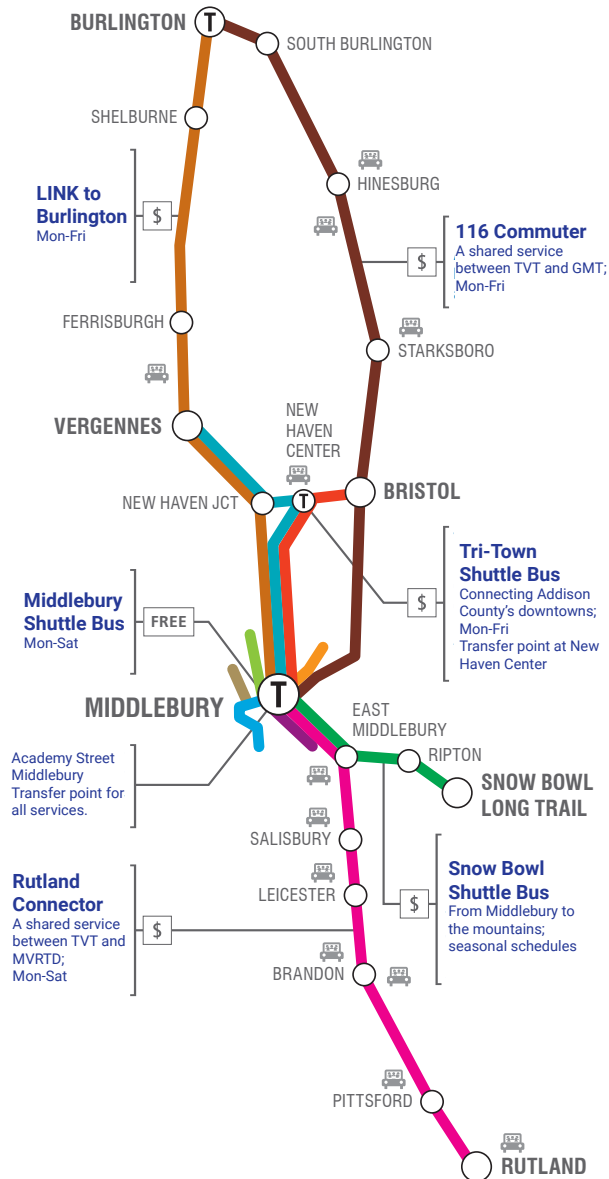

MACHAGUO MENGINE YA USAFIRI

- **Huduma ya City-to-City Bus** - Kuunganishwa na kaunti nyingine na miji mikuu: www.connectingcommuters.org
- **Amtrak** - Huduma ya treni ya abiria kati ya miji: www.amtrak.com
- **Good News Garage** - Inatoa magari ya bei nafuu na ya kuaminika kwa ununuzi: **802-864-3667**

MADEREVA WA JAMII WANAHITAJIKA

Pata malipo mengi ya kilomita huku ukisaidia majirani kupata huduma za afya na huduma muhimu. Unapopeana lifti utapata lifti kwa sababu ni vizuri kusaidia wengine. Tafadhali piga simu: **802-388-2287** au barua pepe abuxton@trivalleytransit.org ikiwa ungependa kuwa Dereva wa Jamii.

RAMANI ZA KAUNTI YA ADDISON ZA NJIA ZA BASI NA MAENEO YALIYOTEULIWA YA KUEGESHA & KUSAFIRI

TVT Shuttle Bus System

- $ Fare Required
- Park & Ride Facility Available

PAKUA GO! VERMONT NA TRANSIT ILI UENDELEE KUUNGANISHWA NA KUPANGA SAFARI.

Linda Mazingira na Upate Zawadi unapochagua kusafiri kwa kutumia Gari Moja na Watu Wengine, Basi, Baiskeli au Kufanyia kazi nyumbani.

JUNGE LEO! BILA MALIPO, RAHISI & YA KUFURAHISHA

Kwa chaguo zaidi za usafiri, piga simu TVT kwa **802-388-2287**, au Go! Vermont kwa **800-685-RIDE (7433)**.